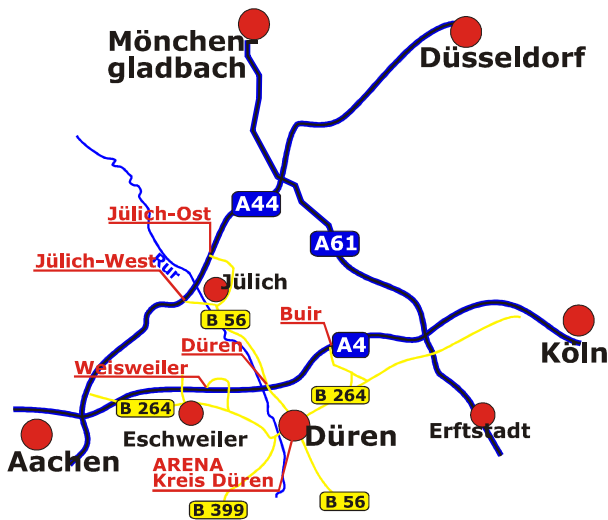

Anfahrtsbeschreibung

Mit dem PKW aus Richtung Köln oder Aachen

- Auf der Autobahn A4 an der Ausfahrt Düren abfahren und Richtung Düren fahren (B 56)
- hinter dem Ortseingang Düren rechts abbiegen (Arena – Parkhinweis)
- nach 1,2 km an der 3. Ampel links abbiegen (Philippstraße)

Folgen Sie dem Straßenverlauf (Hauptstraße) für ca. 2,5 km

Mit dem PKW aus Richtung Düsseldorf

- Auf der Autobahn A44 an der Ausfahrt Jülich-West abfahren und den Schildern Richtung Düren folgen
- hinter dem Ortseingang Düren rechts abbiegen (Arena Schild Parkhinweis)
- nach 1,2 km an der 3. Ampel links abbiegen (Philippstraße)

Folgen Sie dem Straßenverlauf (Hauptstraße) für ca. 2,5 km

Mit dem PKW aus Richtung Bonn

- Fahren Sie die B56 Richtung Düren
- Hinter dem Ortseingang Düren an der Ampelkreuzung links abbiegen (Zülpicher Straße)
- An der dritten Ampelkreuzung links abbiegen (Nideggener Straße)
- dem Straßenverlauf bis zum Kreisverkehr (Europaplatz) folgen
- Im Kreisverkehr die erste Ausfahrt nutzen (Nippesstr.)
- nach 150 m erreichen Sie die Parkplatz-einfahrt

Adresse:

ARENA Kreis Düren
Nippesstraße 4
52349 Düren