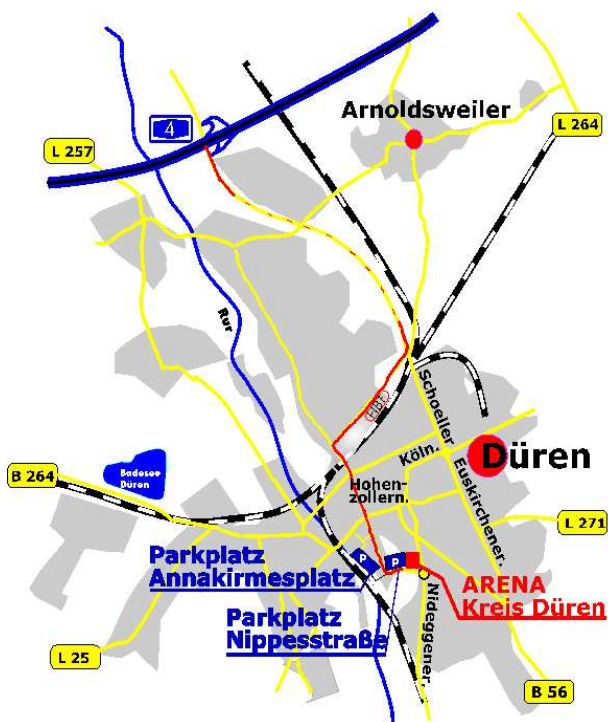

Anfahrtsbeschreibung

Mit dem PKW aus Richtung Köln oder Aachen

- Auf der Autobahn A4 an der Ausfahrt Düren abfahren und Richtung Düren fahren (B 56)
- hinter dem Ortseingang Düren rechts abbiegen (Arena – Parkhinweis)
- nach 1,2 km an der 3. Ampel links abbiegen (Philippstraße)

Folgen Sie dem Straßenverlauf (Hauptstraße) für ca. 2,5 km

Mit dem PKW aus Richtung Düsseldorf

- Auf der Autobahn A44 an der Ausfahrt Jülich-West abfahren und den Schildern Richtung Düren folgen
- hinter dem Ortseingang Düren rechts abbiegen (Arena Schild Parkhinweis)
- nach 1,2 km an der 3. Ampel links abbiegen (Philippstraße)

Folgen Sie dem Straßenverlauf (Hauptstraße) für ca. 2,5 km

Mit dem PKW aus Richtung Bonn

- Fahren Sie die B56 Richtung Düren
- Hinter dem Ortseingang Düren an der Ampelkreuzung links abbiegen (Zülpicher Straße)
- An der dritten Ampelkreuzung links abbiegen (Nideggener Straße)
- dem Straßenverlauf bis zum Kreisverkehr (Europaplatz) folgen
- Im Kreisverkehr die erste Ausfahrt nutzen (Nippesstr.)
- nach 150 m erreichen Sie die Parkplatz-einfahrt

Adresse:

ARENA Kreis Düren
Nippesstraße 4
52349 Düren